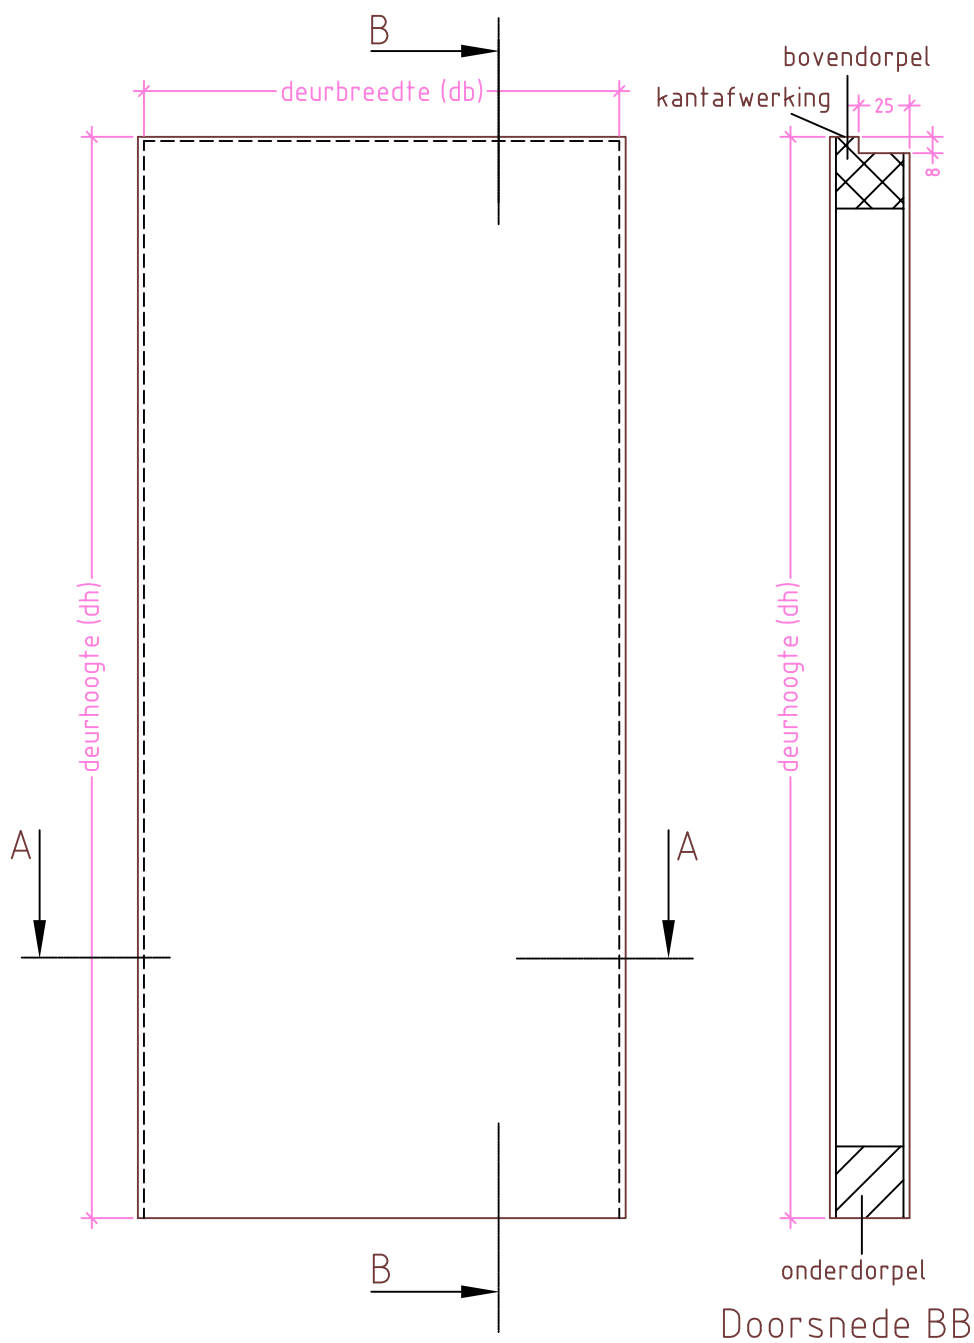

Materiaal:

Schaal:

Tolerantie:

svedex

niet zomaar een deur

Wijzig.datum:

Getekend:

Benaming:
opdekdeur

Doorsnede AA

Doorsnede BB