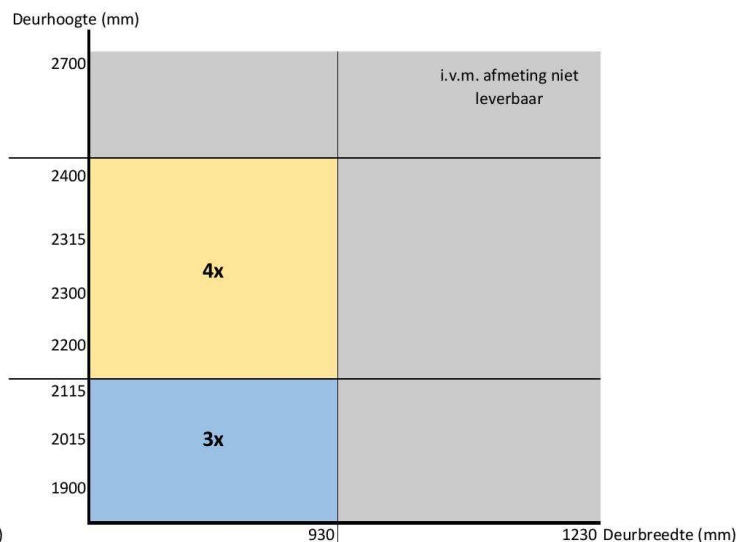

Stomp

Scharnier: **SX-3D verdekt scharnier**
Vullingen: Akoestische vulling, Rwp = 30, 36 of 38 dB