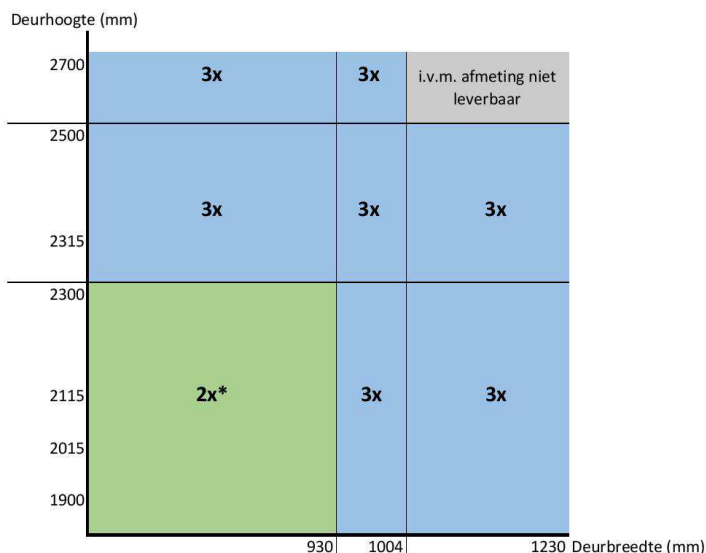

Opdek

Paumelle
Vullingen: Honingraat/HPC/HPC-Stabiël en Perliet
Tubulair* en Massief* (* altijd 3 paumelles)