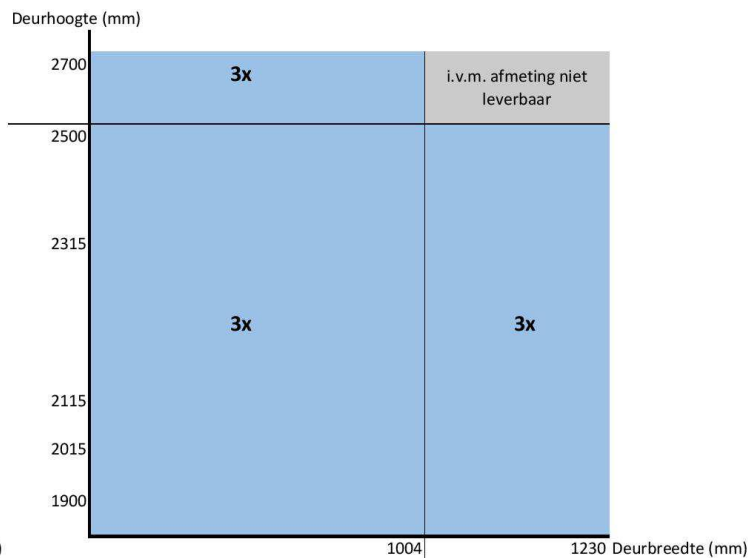

Scharnier: **DX61 verdekt scharnier**

Vullingen: Honingraat/HPC/HPC-Stabiël, Perliet, tubulair en massief (glas)

Stomp

Scharnier: **DX 61 verdekt scharnier**

Vullingen: Akoestische vulling, Rwp = 30, 36 of 38 dB