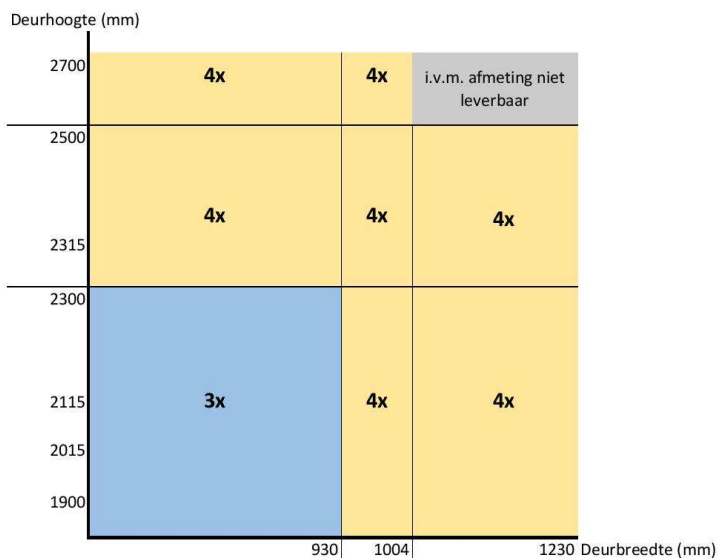

Stomp

Scharnier: **3,5" scharnier**

Vullingen: Honingraat/HPC/HPC-Stabiël, Perliet, tubulair en massief (glas)

Stomp

Scharnier: **3,5" scharnier**

Vullingen: Akoestische vulling, Rwp = 30, 36 of 38 dB

Stomp

Scharnier: **DX61 verdekt scharnier**

Vullingen: Honingraat/HPC/HPC-Stabiël, Perliet, tubulair en massief (glas)

Stomp

Scharnier: **DX 61 verdekt scharnier**

Vullingen: Akoestische vulling, Rwp = 30, 36 of 38 dB