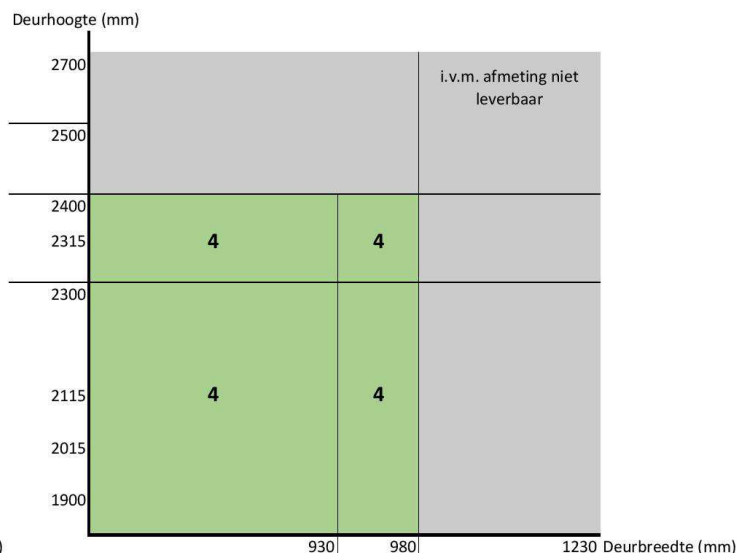

Opdek

Paumelle
Vullingen: Akoestische vulling Rwp = 30 dB

* Tubulair en Massief altijd ook 3 paumelles