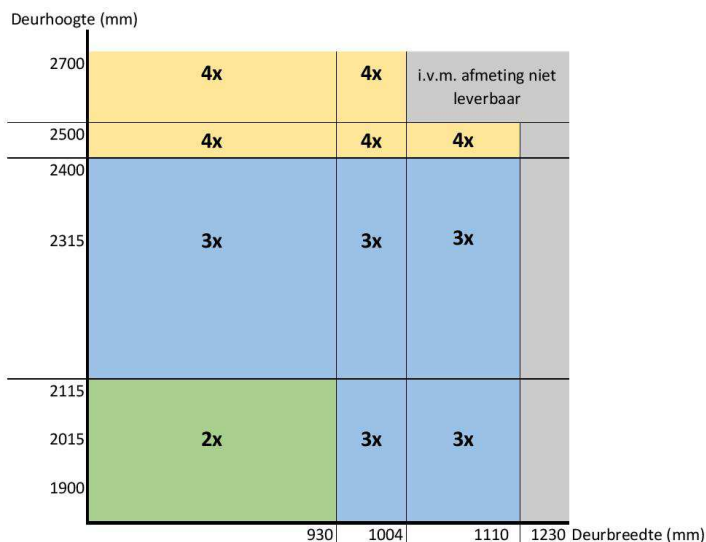

Stomp

Scharnier: **SX-3D verdekt scharnier**
Vullingen: Honingraat/HPC/HPC-Stabiël en Perliet, tubulair en massief (vlas)