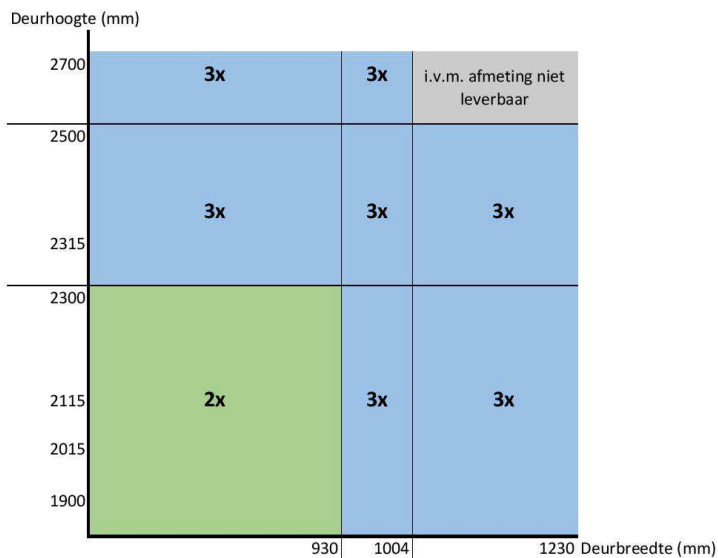

Stomp

Scharnier: **3,5" scharnier**

Vullingen: Honingraat/HPC/HPC-Stabiël, Perliet, tubulair en massief (glas)

Stomp

Scharnier: **3,5" scharnier**

Vullingen: Akoestische vulling, Rwp = 30, 36 of 38 dB

Stomp

Scharnier: **DX61 verdekt scharnier**

Vullingen: Honingraat/HPC/HPC-Stabiël, Perliet, tubulair en massief (glas)

Stomp

Scharnier: **DX 61 verdekt scharnier**

Vullingen: Akoestische vulling, Rwp = 30, 36 of 38 dB