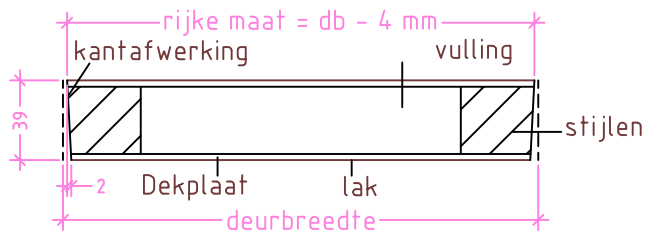

Formaat: A4 	Startdatum: 07-07-11	Getekend: fh	Maateenheid: mm.	Materiaal:	Schaal:	Tolerantie:	 niet zomaar een deur
Wijzig.datum:	Getekend:	Benaming: stompe deur					

Doorsnede AA