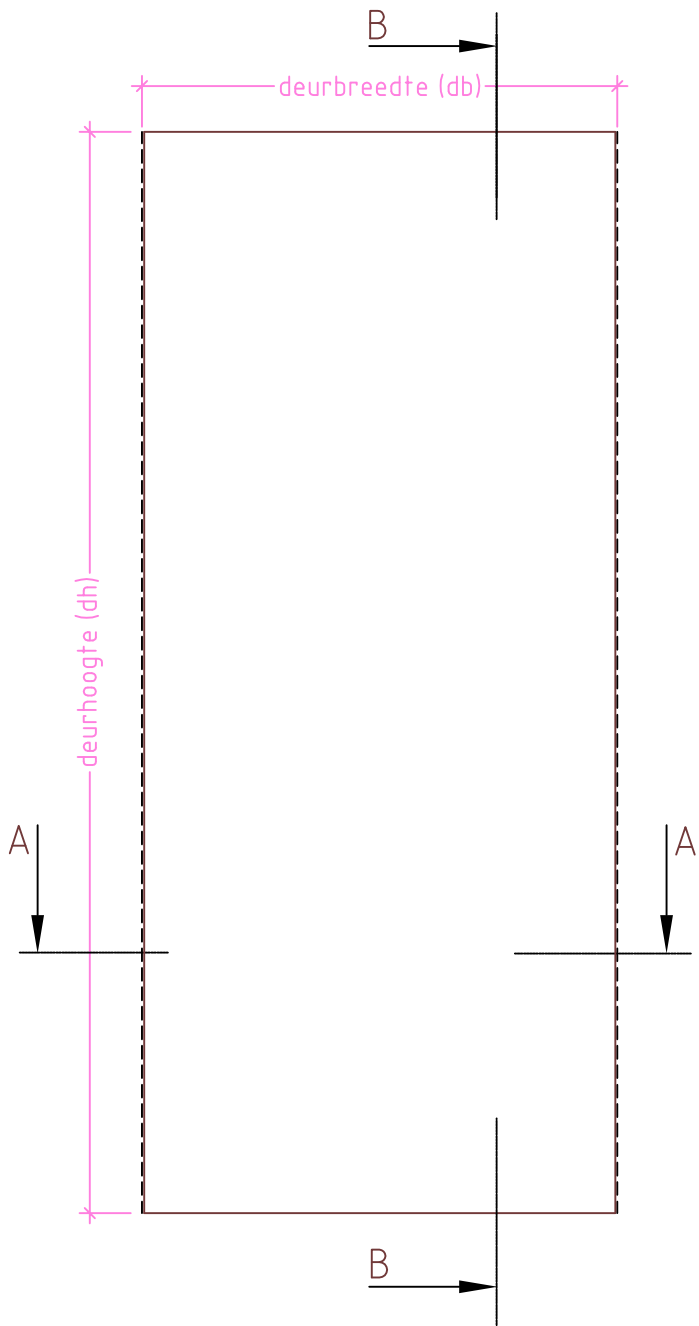

Formaat: A4 	Startdatum: 07-07-11	Getekend: fh	Maateenheid: mm.	Materiaal:	Schaal:	Tolerantie:	 niet zomaar een deur
Wijzig.datum:	Getekend:	Benaming: stompe deur					

Doorsnede AA