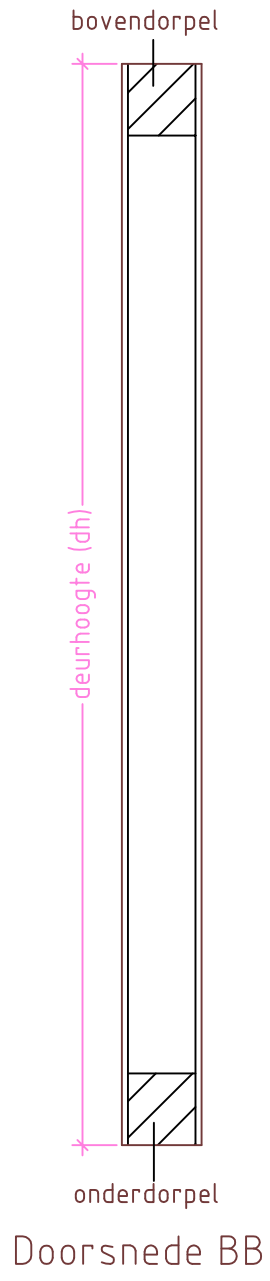

Formaat: A4 	Startdatum: 07-07-11	Getekend: fh	Maateenheid: mm.	Materiaal:	Schaal:	Tolerantie:	 niet zomaar een deur
Wijzig.datum:	Getekend:	Benaming: stompe deur					

Doorsnede AA